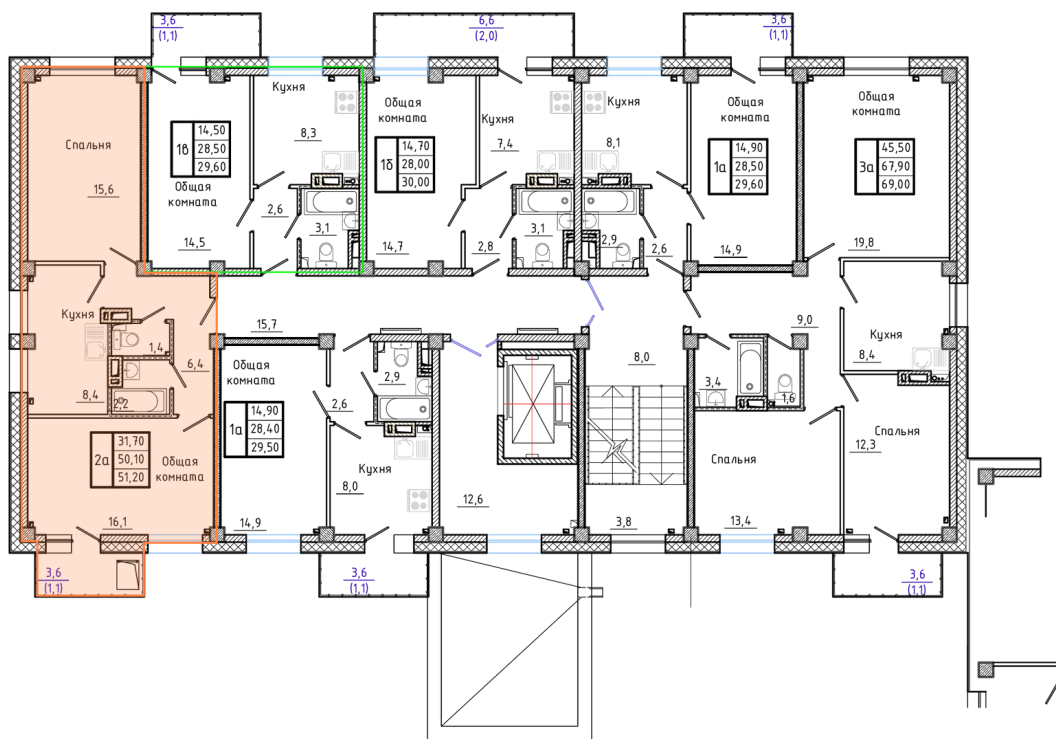

Номер: 86

2 комнатная 51.9 м²

Отсканируйте QR-код и
смотрите на сайте сз-
олчей.рф

7 375 354 руб.

В ипотеку от 35 046 руб.

Корпус	4	Этаж	8
Секция	2		

09.12.2025 05:21 (Мск)

Не является публичной офертой, цена может быть скорректирована. Информация взята с сайта «сз-олчей.рф»

На этаже 8

2 комнатная 51.9 м²

План типового этажа Дом 4.1

Продолжение к приложению № 1 к Договору

09.12.2025 05:21 (Мск)

Не является публичной офертой, цена может быть скорректирована. Информация взята с сайта «сз-олчей.рф»

На генплане 4

2 комнатная 51.9 м²

09.12.2025 05:21 (Мск)

Не является публичной офертой, цена может быть скорректирована. Информация взята с сайта «сз-олчей.рф»