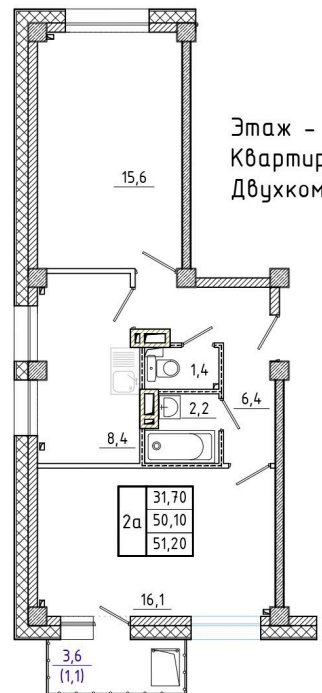

Номер: 86

2 комнатная 51.9 м²

Отсканируйте QR-код и
смотрите на сайте сз-
олчей.рф

7 375 354 руб.

В ипотеку от 35 046 руб.

Корпус	4	Этаж	8
Секция	2		

09.12.2025 05:21 (Мск)

Не является публичной офертой, цена может быть скорректирована. Информация взята с сайта «сз-олчей.рф»

На этаже 8

2 комнатная 51.9 м²

План типового этажа Дом 4.1

Продолжение к приложению № 1 к Договору

09.12.2025 05:21 (Мск)

Не является публичной офертой, цена может быть скорректирована. Информация взята с сайта «сз-олчей.рф»

На генплане 4

2 комнатная 51.9 м²

09.12.2025 05:21 (Мск)

Не является публичной офертой, цена может быть скорректирована. Информация взята с сайта «сз-олчей.рф»