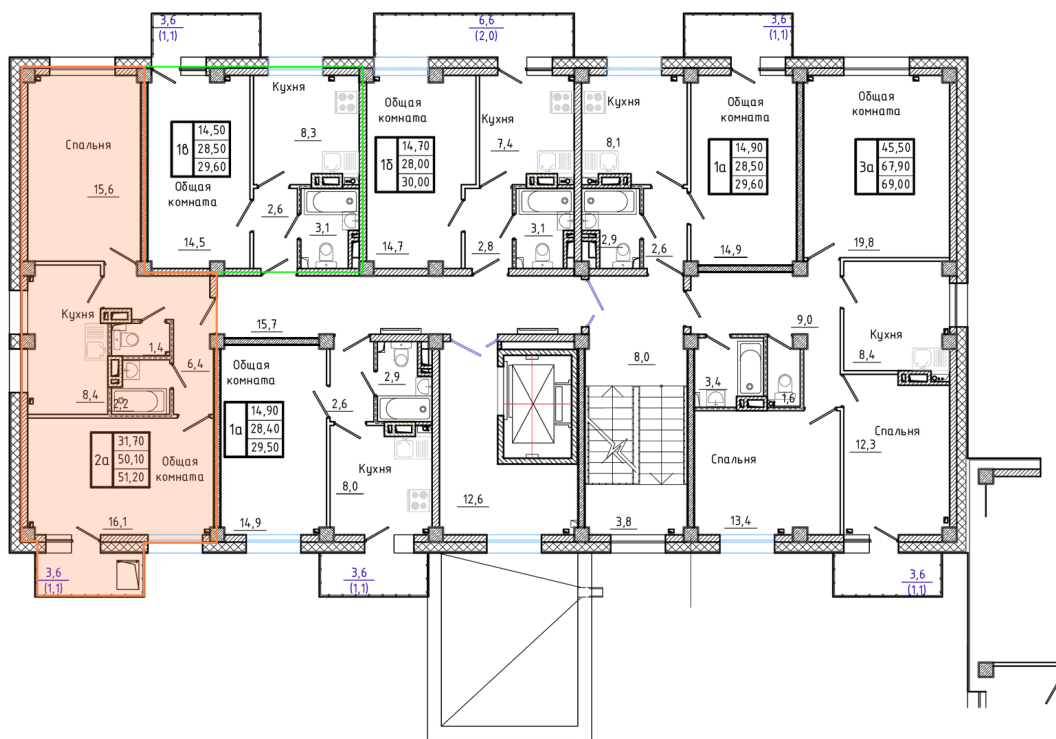

# 2 комнатная 51.9 м<sup>2</sup>

Отсканируйте QR-код и  
смотрите на сайте сз-  
олчей.рф

# На этаже 8

2 комнатная 51.9 м<sup>2</sup>

## План типового этажа Дом 4.1

Продолжение к приложению № 1 к Договору

09.06.2026 20:13 (Мск)

Не является публичной офертой, цена может быть скорректирована.  
Информация взята с сайта «сз-олчей.рф».

На генплане 4