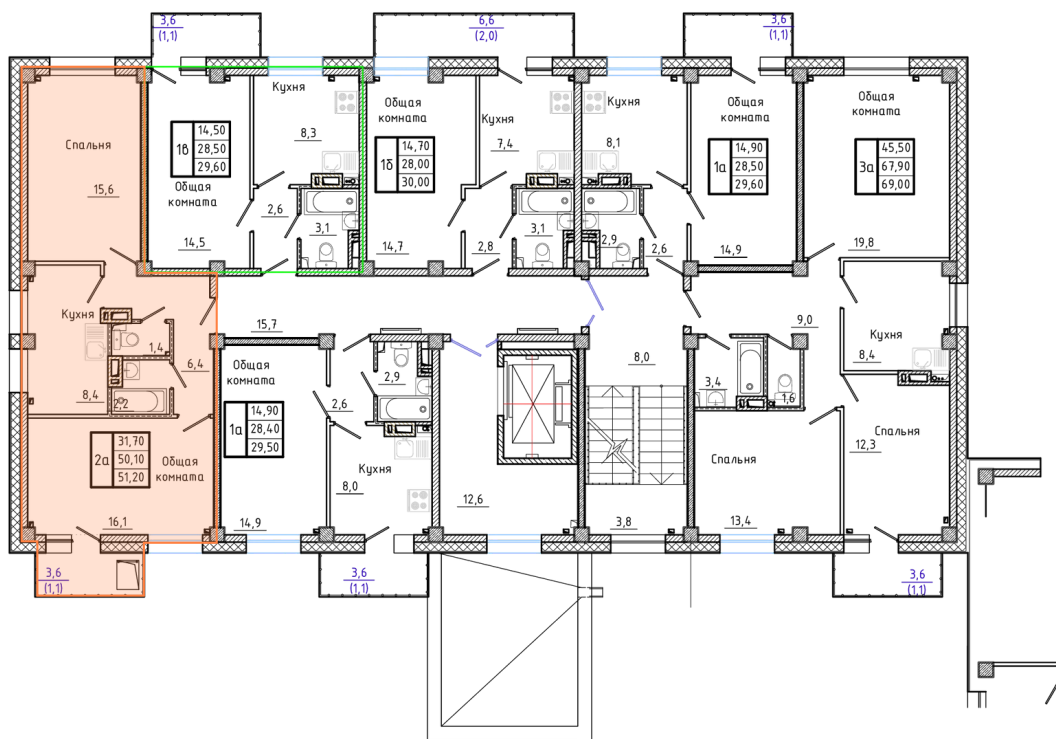

# 2 комнатная 51.9 м<sup>2</sup>

Отсканируйте QR-код и  
смотрите на сайте сз-  
олчей.рф

# На этаже 8

2 комнатная 51.9 м<sup>2</sup>

## План типового этажа Дом 4.1

Продолжение к приложению № 1 к Договору

09.06.2026 01:16 (Мск)

Не является публичной офертой, цена может быть скорректирована.  
Информация взята с сайта «сз-олчей.рф».

На генплане 4