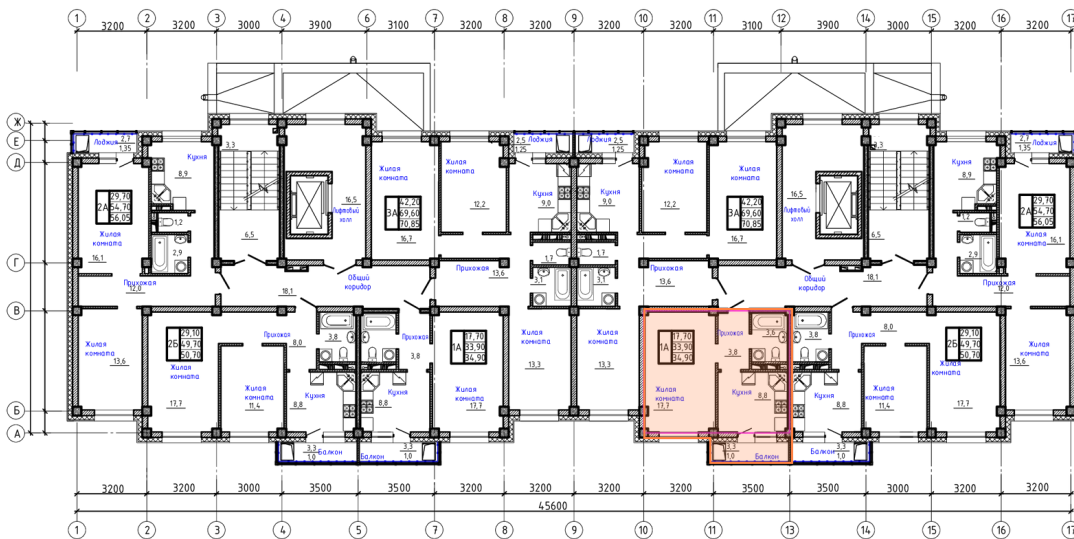

# 1 комнатная 34.9 м<sup>2</sup>

Отсканируйте QR-код и  
смотрите на сайте сз-  
олчей.рф

**5 584 000 руб.**

В ипотеку **от 26 534 руб.**

Корпус	3	Этаж	6
Секция	2		

09.06.2026 01:17 (Мск)

Не является публичной офертой, цена может быть скорректирована.  
Информация взята с сайта «сз-олчей.рф».

# На этаже 6

1 комнатная 34.9 м<sup>2</sup>

План типового этажа

Продолжение к приложению № 1 к Договору

09.06.2026 01:17 (Мск)

Не является публичной офертой, цена может быть скорректирована.  
Информация взята с сайта «сз-олчей.рф».

На генплане 3

1 комнатная 34.9 м<sup>2</sup>

09.06.2026 01:17 (Мск)

Не является публичной офертой, цена может быть скорректирована.  
Информация взята с сайта «сз-олчей.рф».