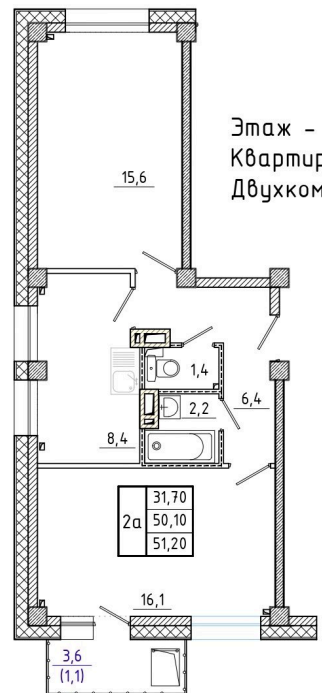

# 2 комнатная 51.2 м<sup>2</sup>

Отсканируйте QR-код и  
смотрите на сайте сз-  
олчей.рф

# На этаже 5

2 комнатная 51.2 м<sup>2</sup>

План типового этажа Дом 4.1

Продолжение к приложению № 1 к Договору

18.10.2025 05:43 (Мск)

Не является публичной офертой, цена может быть скорректирована. Информация взята с сайта «сз-олчей.рф»

На генплане 4

2 комнатная 51.2 м<sup>2</sup>

18.10.2025 05:43 (Мск)

Не является публичной офертой, цена может быть скорректирована. Информация взята с сайта «сз-олчей.рф»