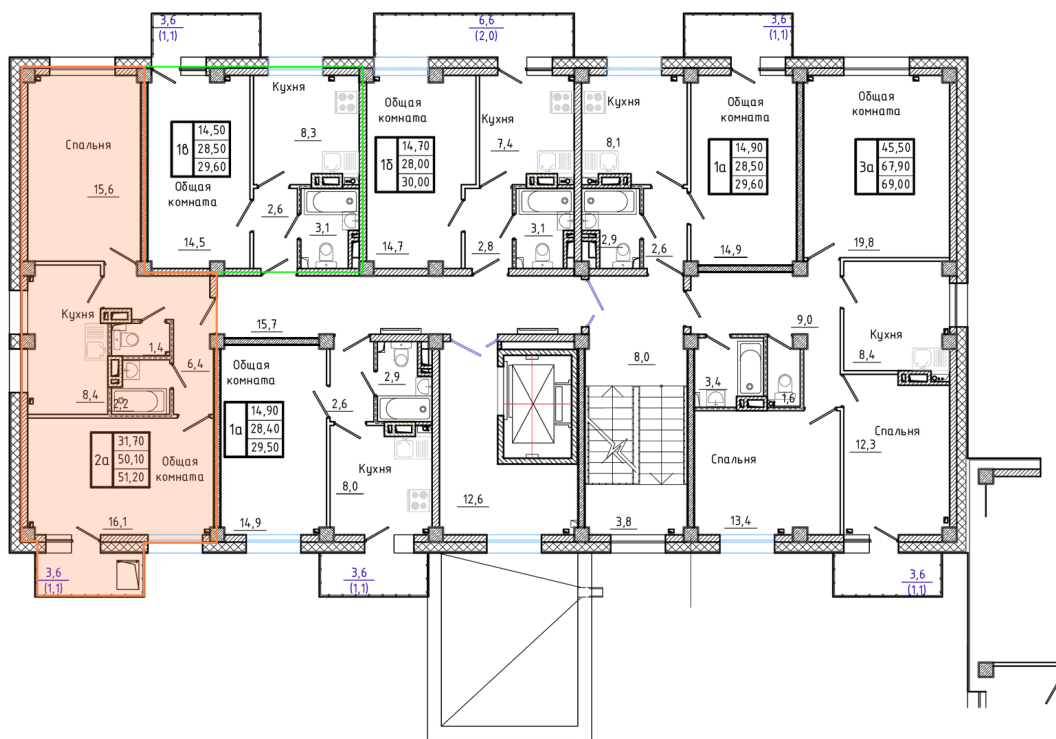

# 2 комнатная 51.2 м<sup>2</sup>

Отсканируйте QR-код и  
смотрите на сайте сз-  
олчей.рф

# На этаже 5

2 комнатная 51.2 м<sup>2</sup>

## План типового этажа Дом 4.1

Продолжение к приложению № 1 к Договору

25.04.2026 01:20 (Мск)

Не является публичной офертой, цена может быть скорректирована. Информация взята с сайта «сз-олчей.рф»

На генплане 4