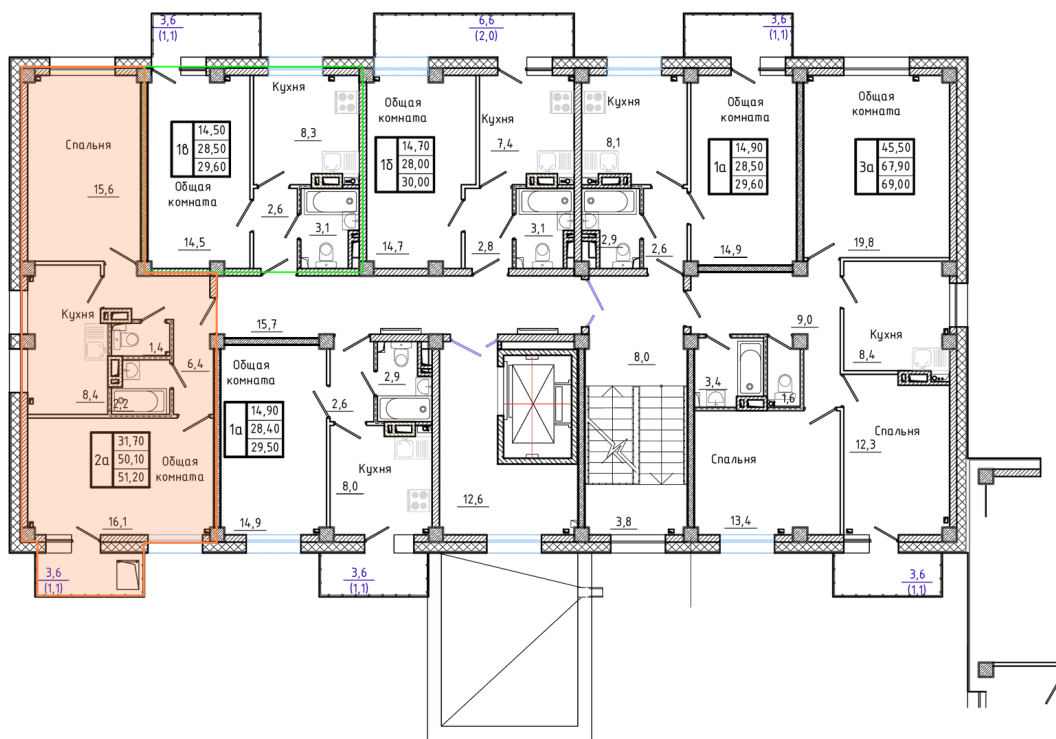

# 2 комнатная 51.2 м<sup>2</sup>

Отсканируйте QR-код и  
смотрите на сайте сз-  
олчей.рф

## 7 275 879 руб.

Корпус	4	Этаж	5
Секция	2		

18.10.2025 05:43 (Мск)

Не является публичной офертой, цена может быть скорректирована. Информация взята с сайта «сз-олчей.рф»

# На этаже 5

2 комнатная 51.2 м<sup>2</sup>

План типового этажа Дом 4.1

Продолжение к приложению № 1 к Договору

18.10.2025 05:43 (Мск)

Не является публичной офертой, цена может быть скорректирована. Информация взята с сайта «сз-олчей.рф»

На генплане 4

2 комнатная 51.2 м<sup>2</sup>

18.10.2025 05:43 (Мск)

Не является публичной офертой, цена может быть скорректирована. Информация взята с сайта «сз-олчей.рф»