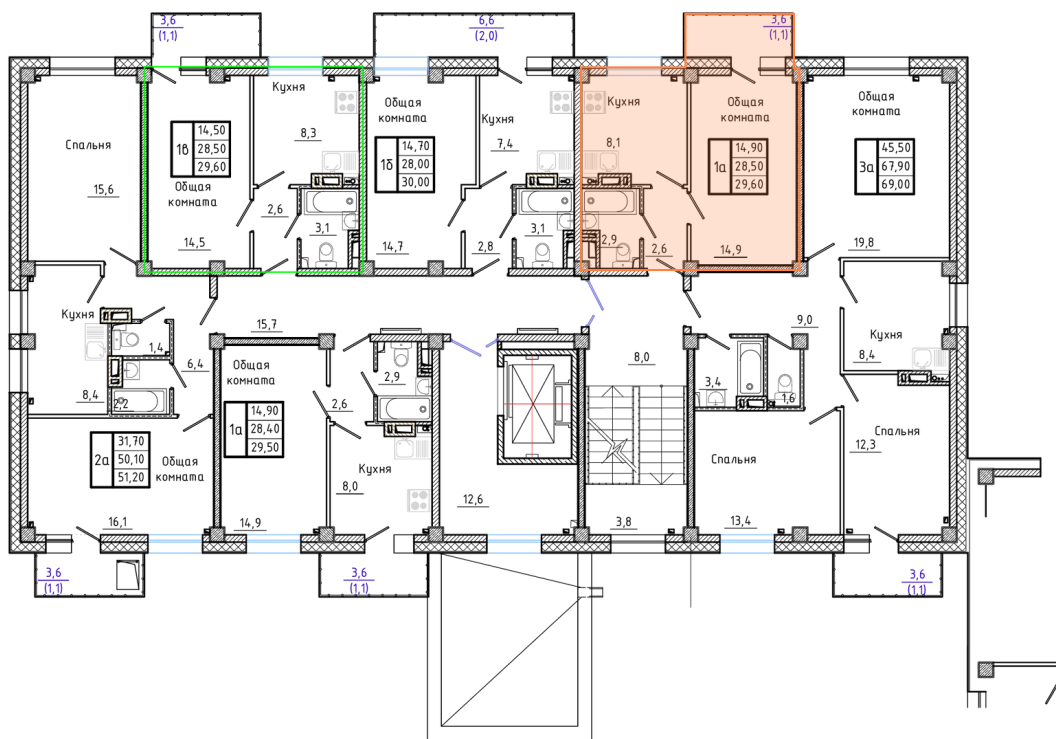

# На этаже 6

1 комнатная 29.6 м<sup>2</sup>

План типового этажа Дом 4.1

Продолжение к приложению № 1 к Договору

24.04.2026 20:56 (Мск)

Не является публичной офертой, цена может быть скорректирована. Информация взята с сайта «сз-олчей.рф»

На генплане 4

1 комнатная 29.6 м<sup>2</sup>

24.04.2026 20:56 (Мск)

Не является публичной офертой, цена может быть скорректирована. Информация взята с сайта «сз-олчей.рф»