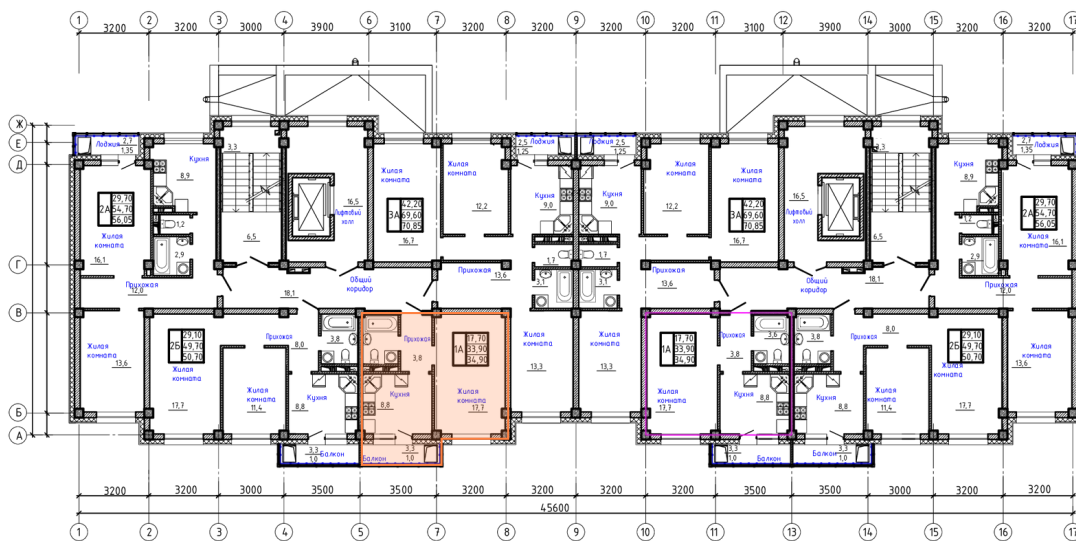

Номер: 35

1 комнатная 34.9 м²

Отсканируйте QR-код и
смотрите на сайте сз-
олчей.рф

5 584 000 руб.

В ипотеку от 26 534 руб.

Корпус	3	Этаж	9
Секция	1		

09.06.2026 05:22 (Мск)

Не является публичной офертой, цена может быть скорректирована.
Информация взята с сайта «сз-олчей.рф».

На этаже 9

1 комнатная 34.9 м²

План типового этажа

Продолжение к приложению № 1 к Договору

09.06.2026 05:22 (Мск)

Не является публичной офертой, цена может быть скорректирована.
Информация взята с сайта «сз-олчей.рф».

На генплане 3

1 комнатная 34.9 м²

09.06.2026 05:22 (Мск)

Не является публичной офертой, цена может быть скорректирована.
Информация взята с сайта «сз-олчей.рф».