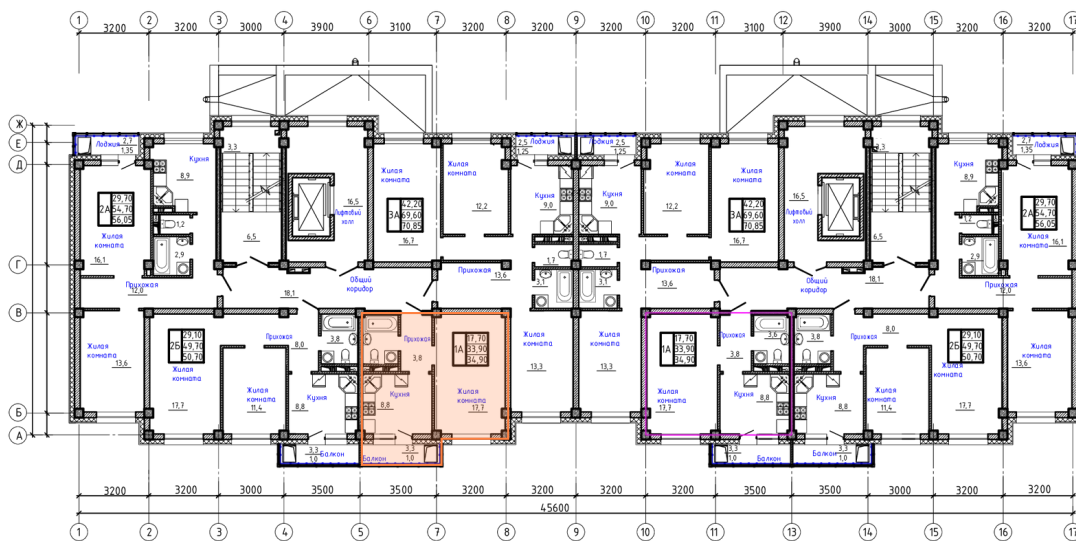

Номер: 35

1 комнатная 34.9 м²

Отсканируйте QR-код и
смотрите на сайте сз-
олчей.рф

5 584 000 руб.

В ипотеку от 26 534 руб.

Корпус 3

Этаж 9

Секция 1

24.04.2026 20:56 (Мск)

Не является публичной офертой, цена может быть скорректирована. Информация взята с сайта «сз-олчей.рф»

На этаже 9

1 комнатная 34.9 м²

План типового этажа

Продолжение к приложению № 1 к Договору

24.04.2026 20:56 (Мск)

Не является публичной офертой, цена может быть скорректирована. Информация взята с сайта «сз-олчей.рф»

На генплане 3

1 комнатная 34.9 м²

24.04.2026 20:56 (Мск)

Не является публичной офертой, цена может быть скорректирована. Информация взята с сайта «сз-олчей.рф»