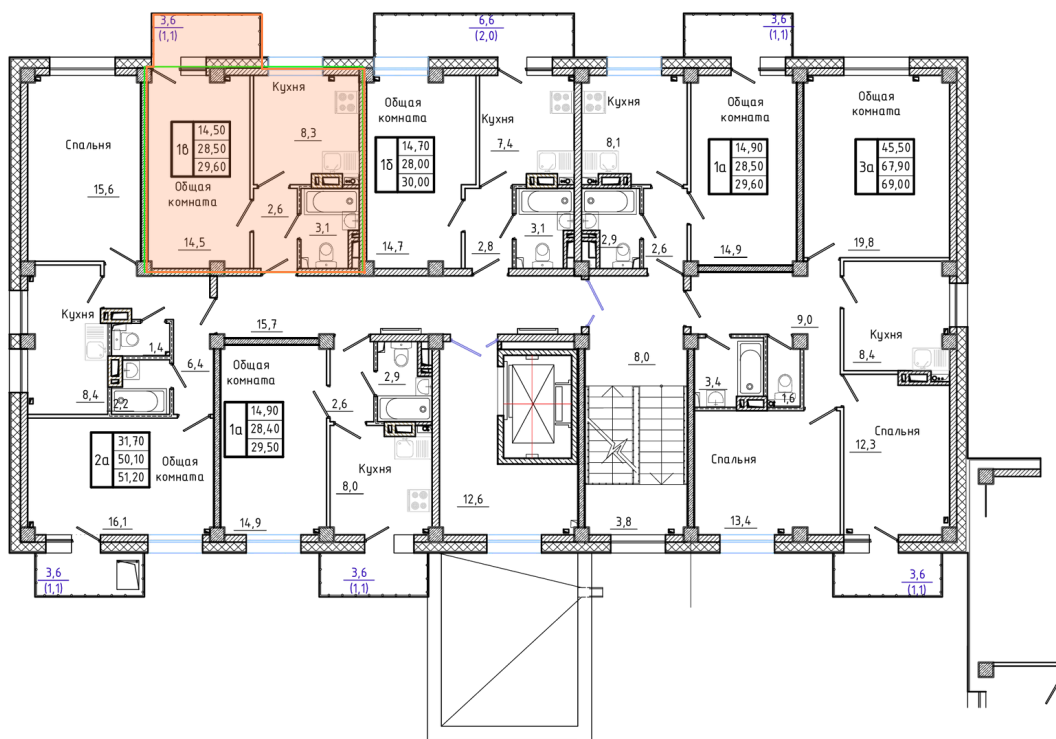

Номер: 63

1 комнатная 29.6 м²

Отсканируйте QR-код и
смотрите на сайте сз-
олчей.рф

4 424 608 руб.

В ипотеку от 21 025 руб.

Корпус	4	Этаж	4
Секция	2		

09.06.2026 01:20 (Мск)

Не является публичной офертой, цена может быть скорректирована.
Информация взята с сайта «сз-олчей.рф».

На этаже 4

1 комнатная 29.6 м²

План типового этажа Дом 4.1

Продолжение к приложению № 1 к Договору

09.06.2026 01:20 (Мск)

Не является публичной офертой, цена может быть скорректирована.
Информация взята с сайта «сз-олчей.рф».

На генплане 4

1 комнатная 29.6 м²

09.06.2026 01:20 (Мск)

Не является публичной офертой, цена может быть скорректирована.
Информация взята с сайта «сз-олчей.рф».