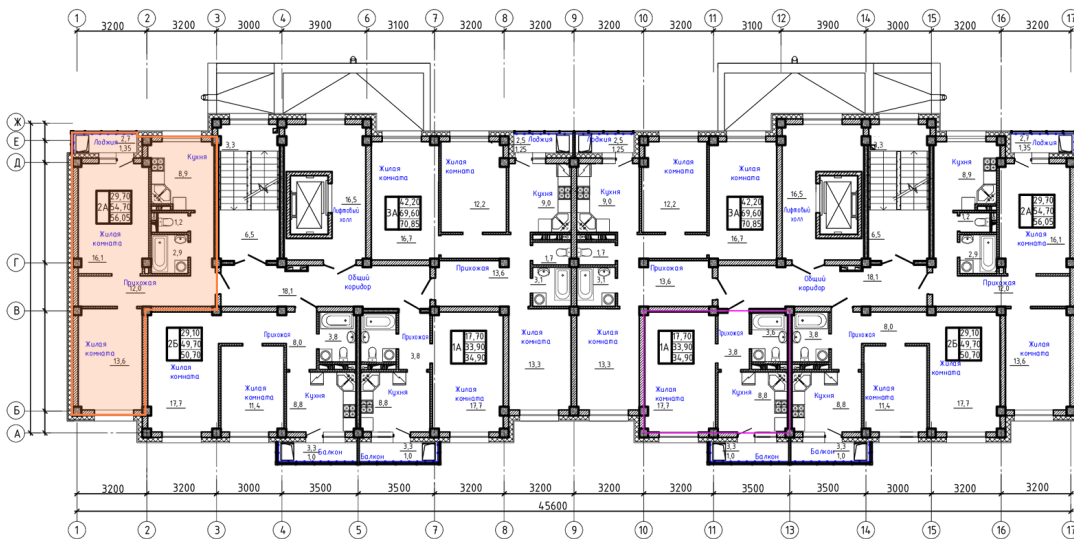

Номер: 21

2 комнатная 56.05 м²

Отсканируйте QR-код и
смотрите на сайте сз-
олчей.рф

7 965 098 руб.

В ипотеку от 37 848 руб.

Корпус	3	Этаж	6
Секция	1		

09.06.2026 01:16 (Мск)

Не является публичной офертой, цена может быть скорректирована.
Информация взята с сайта «сз-олчей.рф».

На этаже 6

2 комнатная 56.05 м²

План типового этажа

Продолжение к приложению № 1 к Договору

09.06.2026 01:16 (Мск)

Не является публичной офертой, цена может быть скорректирована.
Информация взята с сайта «сз-олчей.рф».

На генплане 3

2 комнатная 56.05 м²

09.06.2026 01:16 (Мск)

Не является публичной офертой, цена может быть скорректирована.
Информация взята с сайта «сз-олчей.рф».