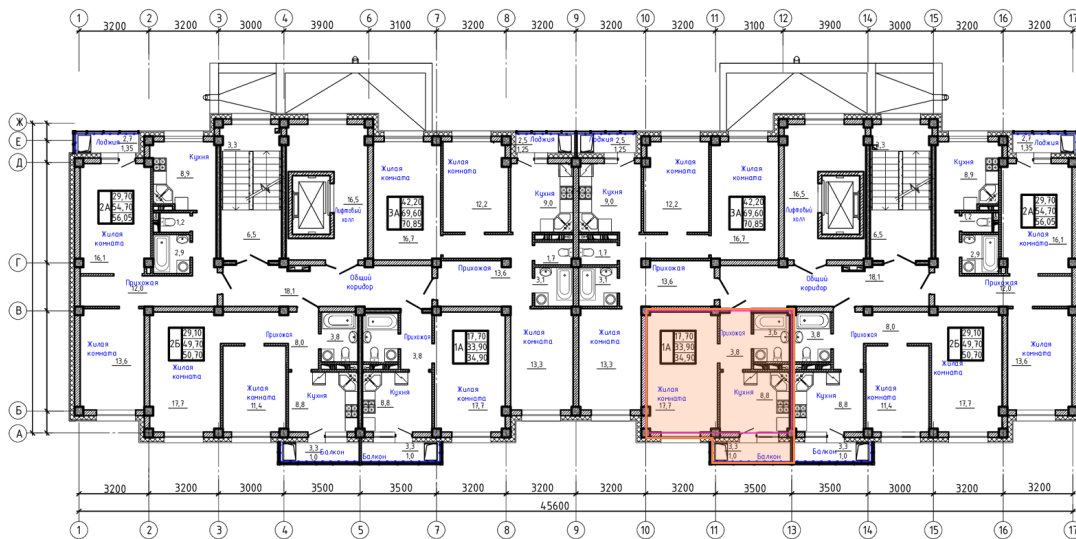

Номер: 38

1 комнатная 34.9 м²

Отсканируйте QR-код и
смотрите на сайте сз-
олчей.рф

5 584 000 руб.

В ипотеку **от 26 534 руб.**

Корпус	3	Этаж	1
Секция	2		

09.06.2026 01:18 (Мск)

Не является публичной офертой, цена может быть скорректирована.
Информация взята с сайта «сз-олчей.рф».

На этаже 1

1 комнатная 34.9 м²

План типового этажа

Продолжение к приложению № 1 к Договору

09.06.2026 01:18 (Мск)

Не является публичной офертой, цена может быть скорректирована.
Информация взята с сайта «сз-олчей.рф».

На генплане 3

1 комнатная 34.9 м²

09.06.2026 01:18 (Мск)

Не является публичной офертой, цена может быть скорректирована.
Информация взята с сайта «сз-олчей.рф».