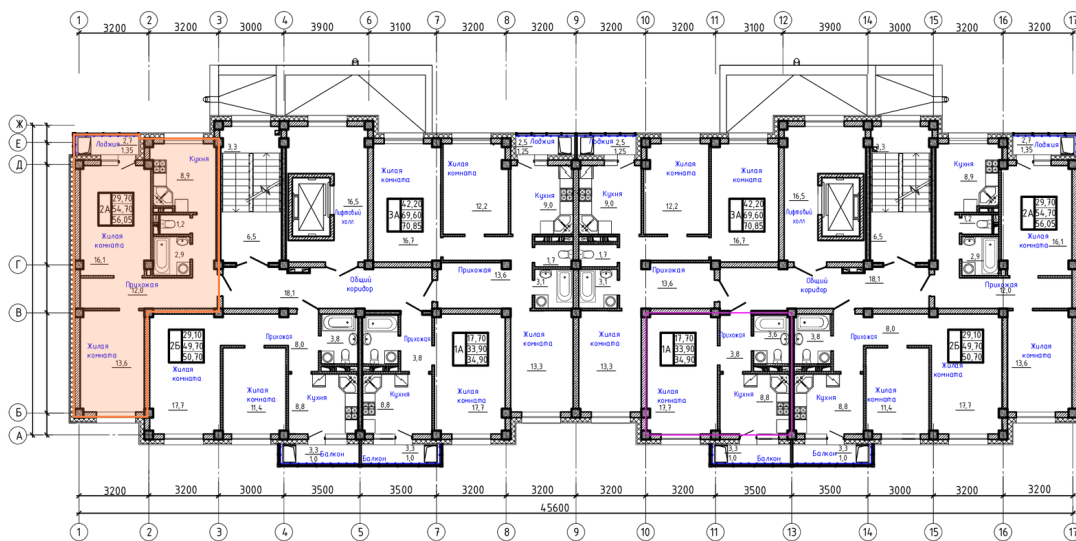

Номер: 13

2 комнатная 56.05 м²

Отсканируйте QR-код и
смотрите на сайте сз-
олчей.рф

7 965 098 руб.

В ипотеку от 37 848 руб.

Корпус	3	Этаж	4
Секция	1		

24.04.2026 20:58 (Мск)

Не является публичной офертой, цена может быть скорректирована. Информация взята с сайта «сз-олчей.рф»

На этаже 4

2 комнатная 56.05 м²

План типового этажа

Продолжение к приложению № 1 к Договору

24.04.2026 20:58 (Мск)

Не является публичной офертой, цена может быть скорректирована. Информация взята с сайта «сз-олчей.рф»

На генплане 3

2 комнатная 56.05 м²

24.04.2026 20:58 (Мск)

Не является публичной офертой, цена может быть скорректирована. Информация взята с сайта «сз-олчей.рф»