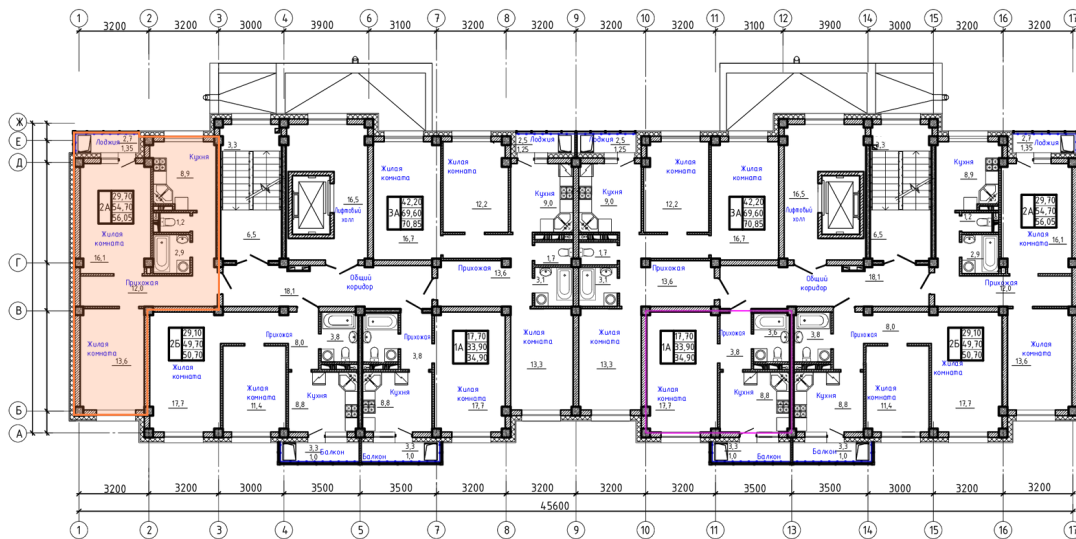

Номер: 13

2 комнатная 56.05 м²

Отсканируйте QR-код и
смотрите на сайте сз-
олчей.рф

7 965 098 руб.

В ипотеку от 37 848 руб.

Корпус	3	Этаж	4
Секция	1		

09.06.2026 01:18 (Мск)

Не является публичной офертой, цена может быть скорректирована.
Информация взята с сайта «сз-олчей.рф».

На этаже 4

2 комнатная 56.05 м²

План типового этажа

Продолжение к приложению № 1 к Договору

09.06.2026 01:18 (Мск)

Не является публичной офертой, цена может быть скорректирована.
Информация взята с сайта «сз-олчей.рф».

На генплане 3

2 комнатная 56.05 м²

09.06.2026 01:18 (Мск)

Не является публичной офертой, цена может быть скорректирована.
Информация взята с сайта «сз-олчей.рф».