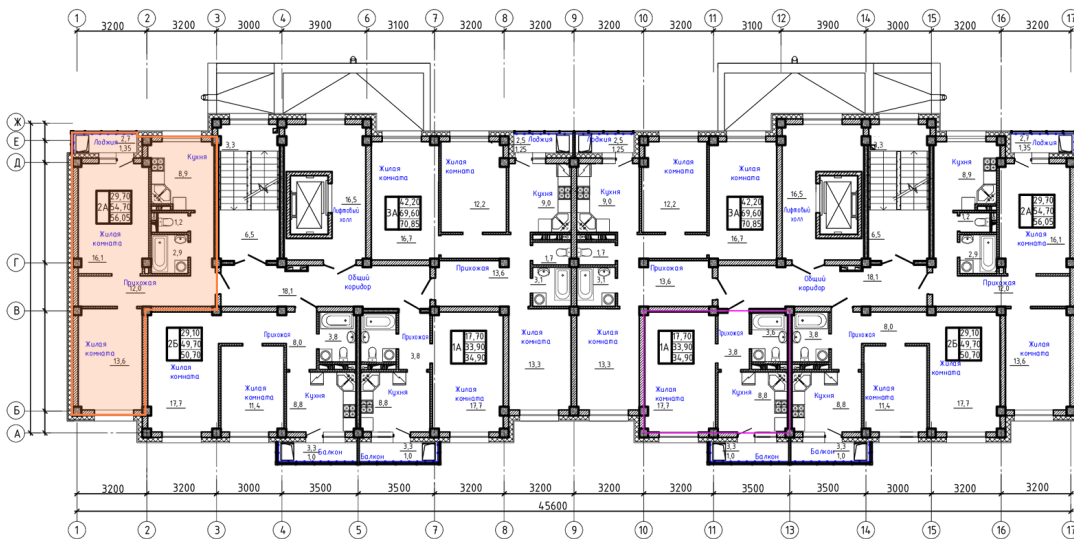

Номер: 13

2 комнатная 56.05 м²

Отсканируйте QR-код и
смотрите на сайте сз-
олчей.рф

7 965 098 руб.

В ипотеку от 37 848 руб.

Корпус	3	Этаж	4
Секция	1		

24.04.2026 22:37 (Мск)

Не является публичной офертой, цена может быть скорректирована. Информация взята с сайта «сз-олчей.рф»

На этаже 4

2 комнатная 56.05 м²

План типового этажа

Продолжение к приложению № 1 к Договору

24.04.2026 22:37 (Мск)

Не является публичной офертой, цена может быть скорректирована. Информация взята с сайта «сз-олчей.рф»

На генплане 3

2 комнатная 56.05 м²

24.04.2026 22:37 (Мск)

Не является публичной офертой, цена может быть скорректирована. Информация взята с сайта «сз-олчей.рф»