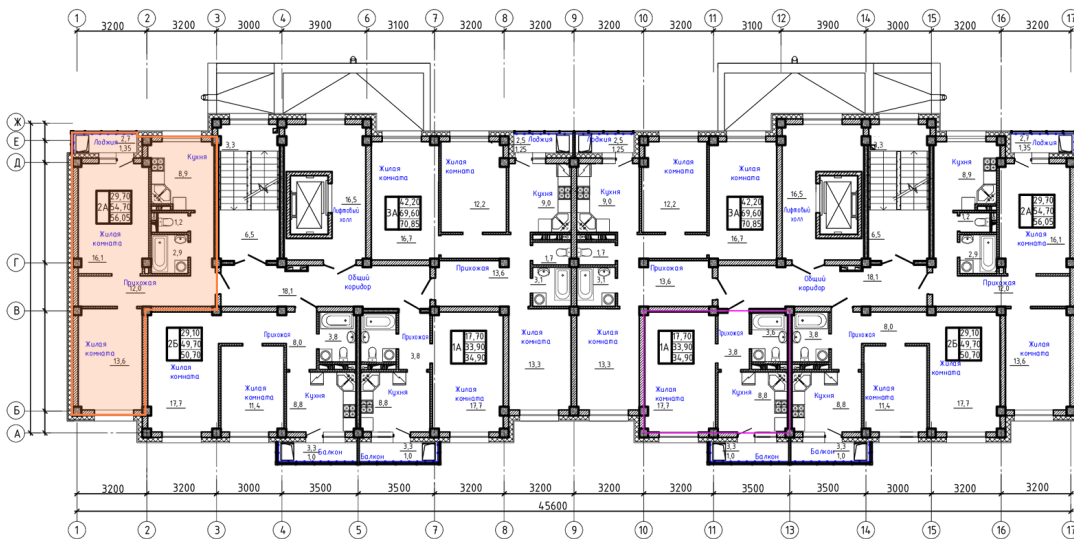

Номер: 25

2 комнатная 56.05 м²

Отсканируйте QR-код и
смотрите на сайте сз-
олчей.рф

7 965 098 руб.

В ипотеку от 37 848 руб.

Корпус	3	Этаж	7
Секция	1		

24.04.2026 21:00 (Мск)

Не является публичной офертой, цена может быть скорректирована. Информация взята с сайта «сз-олчей.рф»

На этаже 7

2 комнатная 56.05 м²

План типового этажа

Продолжение к приложению № 1 к Договору

24.04.2026 21:00 (Мск)

Не является публичной офертой, цена может быть скорректирована. Информация взята с сайта «сз-олчей.рф»

На генплане 3

2 комнатная 56.05 м²

24.04.2026 21:00 (Мск)

Не является публичной офертой, цена может быть скорректирована. Информация взята с сайта «сз-олчей.рф»