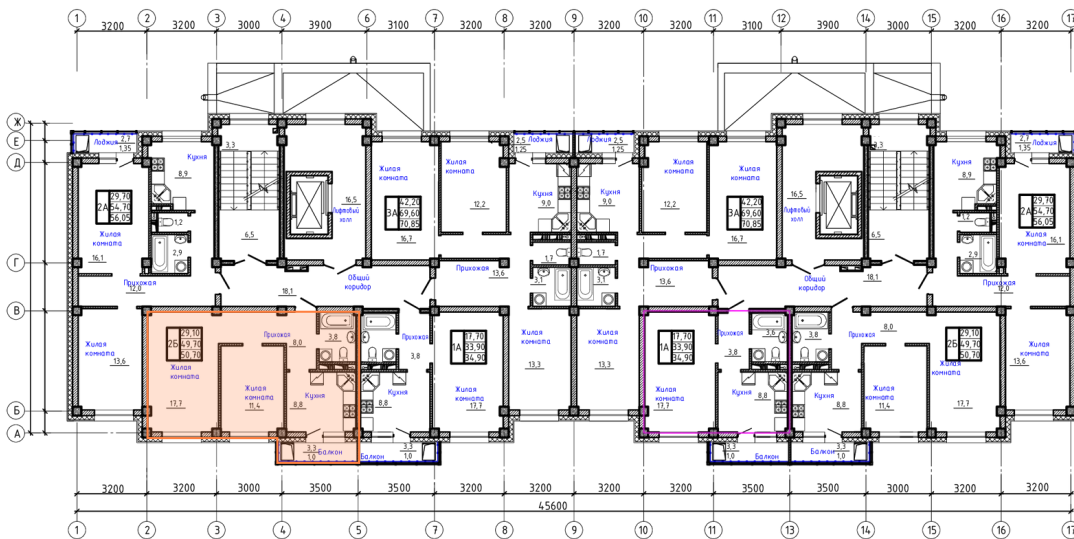

# 2 комнатная 50.7 м<sup>2</sup>

Отсканируйте QR-код и  
смотрите на сайте сз-  
олчей.рф

# На этаже 8

2 комнатная 50.7 м<sup>2</sup>

План типового этажа

Продолжение к приложению № 1 к Договору

24.04.2026 20:53 (Мск)

Не является публичной офертой, цена может быть скорректирована. Информация взята с сайта «сз-олчей.рф»

На генплане 3

2 комнатная 50.7 м<sup>2</sup>

24.04.2026 20:53 (Мск)

Не является публичной офертой, цена может быть скорректирована. Информация взята с сайта «сз-олчей.рф»