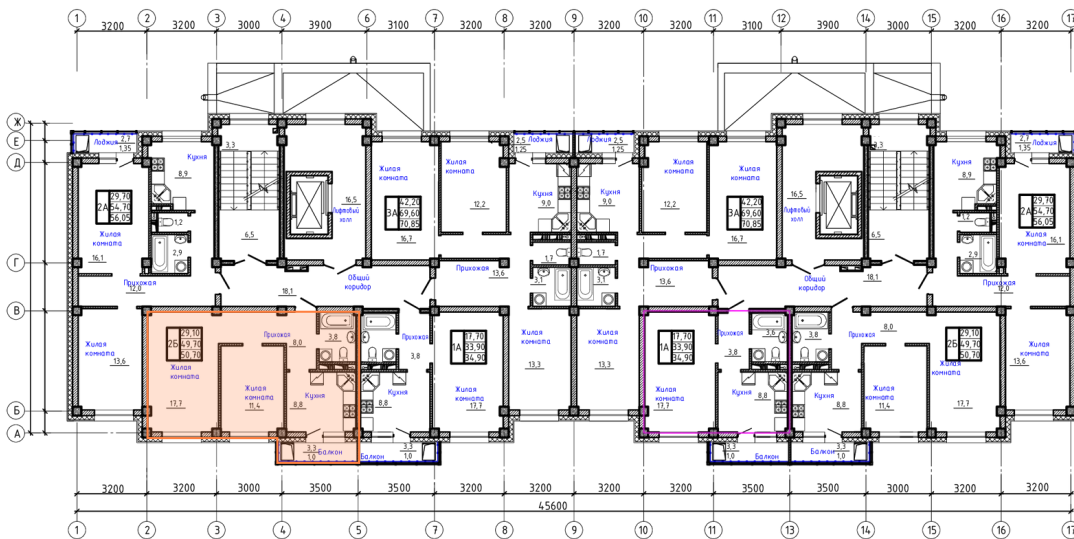

Номер: 30

2 комнатная 50.7 м²

Отсканируйте QR-код и
смотрите на сайте сз-
олчей.рф

7 204 825 руб.

В ипотеку от 34 236 руб.

Корпус	3	Этаж	8
Секция	1		

09.06.2026 01:13 (Мск)

Не является публичной офертой, цена может быть скорректирована.
Информация взята с сайта «сз-олчей.рф».

На этаже 8

2 комнатная 50.7 м²

План типового этажа

Продолжение к приложению № 1 к Договору

09.06.2026 01:13 (Мск)

Не является публичной офертой, цена может быть скорректирована.
Информация взята с сайта «сз-олчей.рф».

На генплане 3

2 комнатная 50.7 м²

09.06.2026 01:13 (Мск)

Не является публичной офертой, цена может быть скорректирована.
Информация взята с сайта «сз-олчей.рф».