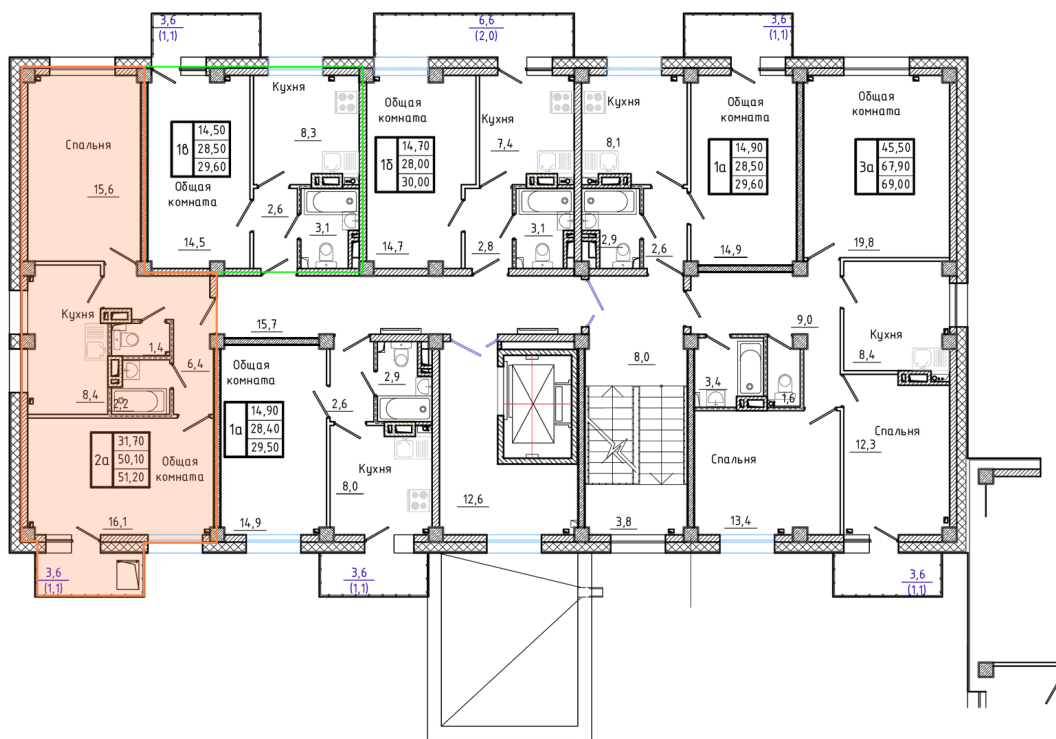

На этаже 7

2 комнатная 51.9 м²

План типового этажа Дом 4.1

Продолжение к приложению № 1 к Договору

09.06.2026 01:13 (Мск)

Не является публичной офертой, цена может быть скорректирована.
Информация взята с сайта «сз-олчей.рф».