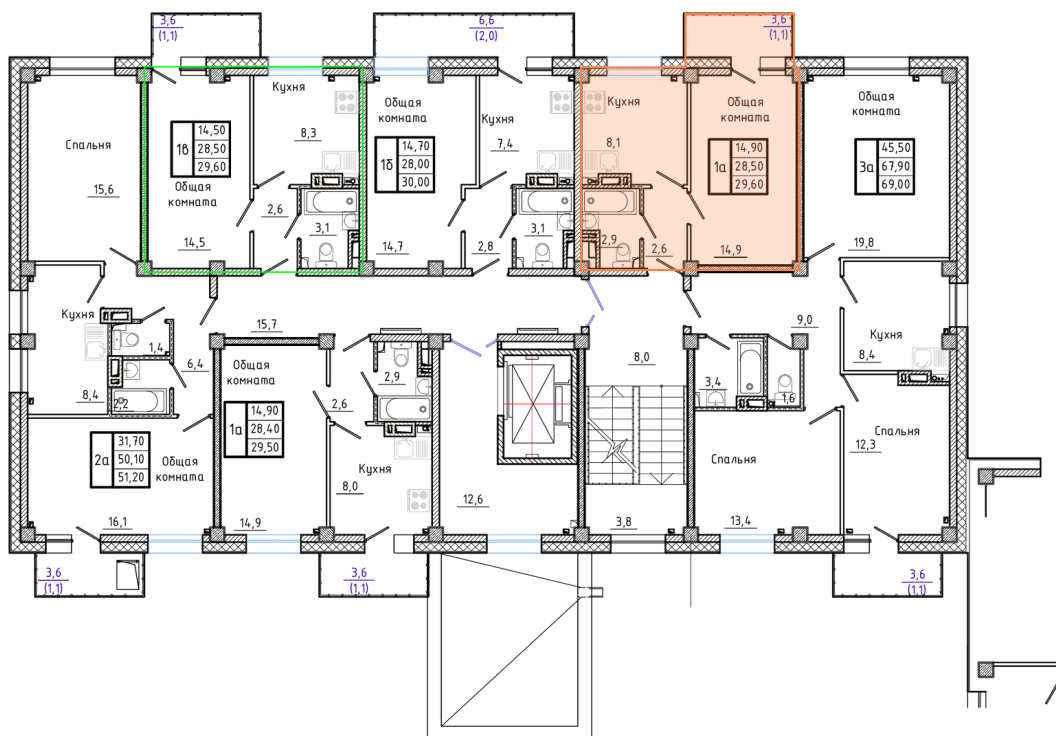

Не является публичной офертой, цена может быть скорректирована. Информация взята с сайта «сз-олчей.рф»

На этаже 5

1 комнатная 29.6 м²

План типового этажа Дом 4.1

Продолжение к приложению № 1 к Договору

24.04.2026 20:58 (Мск)

Не является публичной офертой, цена может быть скорректирована. Информация взята с сайта «сз-олчей.рф»

На генплане 4

1 комнатная 29.6 м²

24.04.2026 20:58 (Мск)

Не является публичной офертой, цена может быть скорректирована. Информация взята с сайта «сз-олчей.рф»