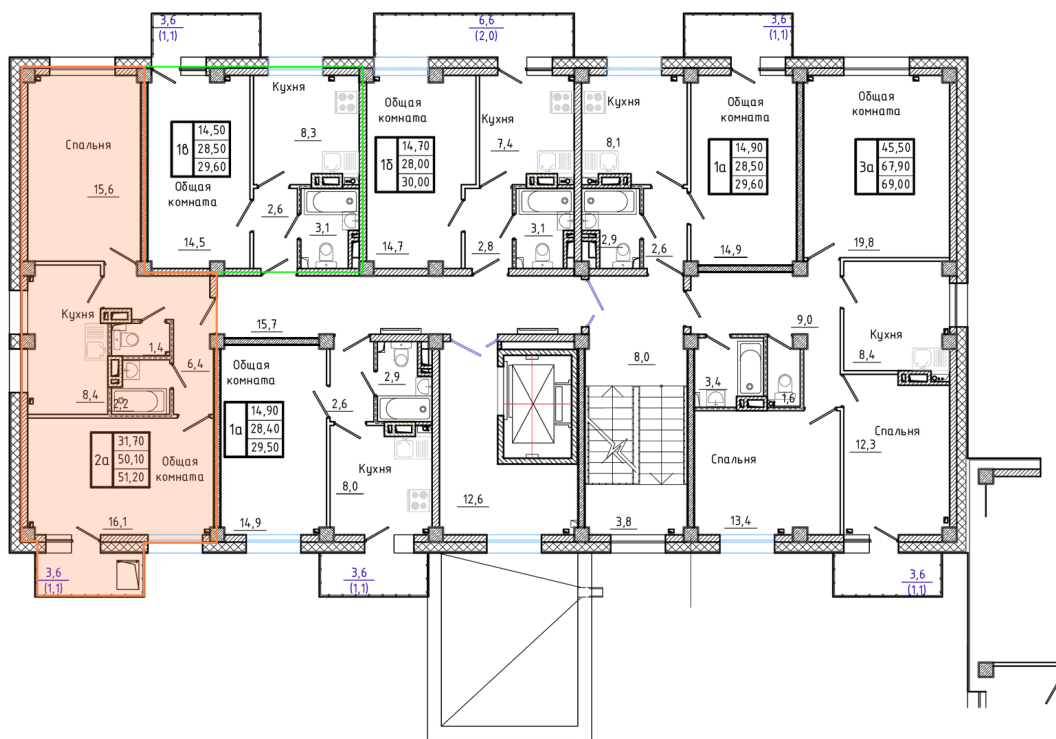

Номер: 140

2 комнатная 51.9 м²

Отсканируйте QR-код и
смотрите на сайте сз-
олчей.рф

7 375 354 руб.

В ипотеку от 35 046 руб.

| | | | |
|--------|---|------|---|
| Корпус | 4 | Этаж | 9 |
| Секция | 3 | | |

24.04.2026 20:53 (Мск)

Не является публичной офертой, цена может быть скорректирована. Информация взята с сайта «сз-олчей.рф»

На этаже 9

2 комнатная 51.9 м²

План типового этажа Дом 4.1

Продолжение к приложению № 1 к Договору

24.04.2026 20:53 (Мск)

Не является публичной офертой, цена может быть скорректирована. Информация взята с сайта «сз-олчей.рф»

На генплане 4

2 комнатная 51.9 м²

24.04.2026 20:53 (Мск)

Не является публичной офертой, цена может быть скорректирована. Информация взята с сайта «сз-олчей.рф»