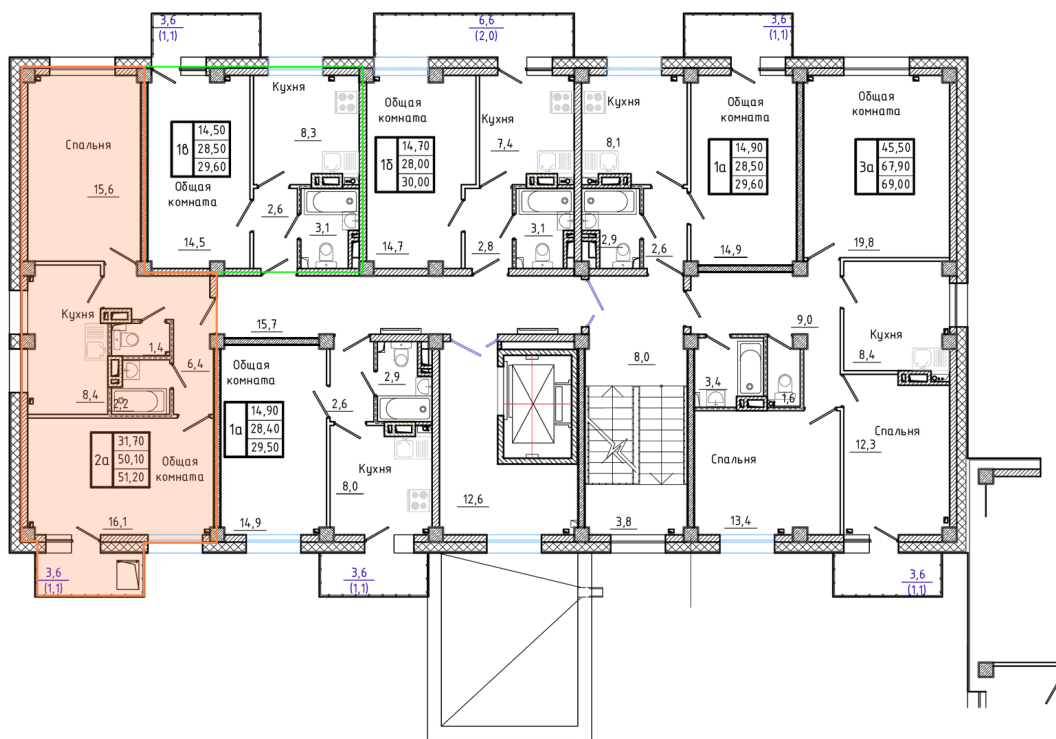

Номер: 140

2 комнатная 51.9 м²

Отсканируйте QR-код и
смотрите на сайте сз-
олчей.рф

7 375 354 руб.

В ипотеку от 35 046 руб.

Корпус	4	Этаж	9
Секция	3		

09.06.2026 01:13 (Мск)

Не является публичной офертой, цена может быть скорректирована.
Информация взята с сайта «сз-олчей.рф».

На этаже 9

2 комнатная 51.9 м²

План типового этажа Дом 4.1

Продолжение к приложению № 1 к Договору

09.06.2026 01:13 (Мск)

Не является публичной офертой, цена может быть скорректирована.
Информация взята с сайта «сз-олчей.рф».

На генплане 4

2 комнатная 51.9 м²

09.06.2026 01:13 (Мск)

Не является публичной офертой, цена может быть скорректирована.
Информация взята с сайта «сз-олчей.рф».