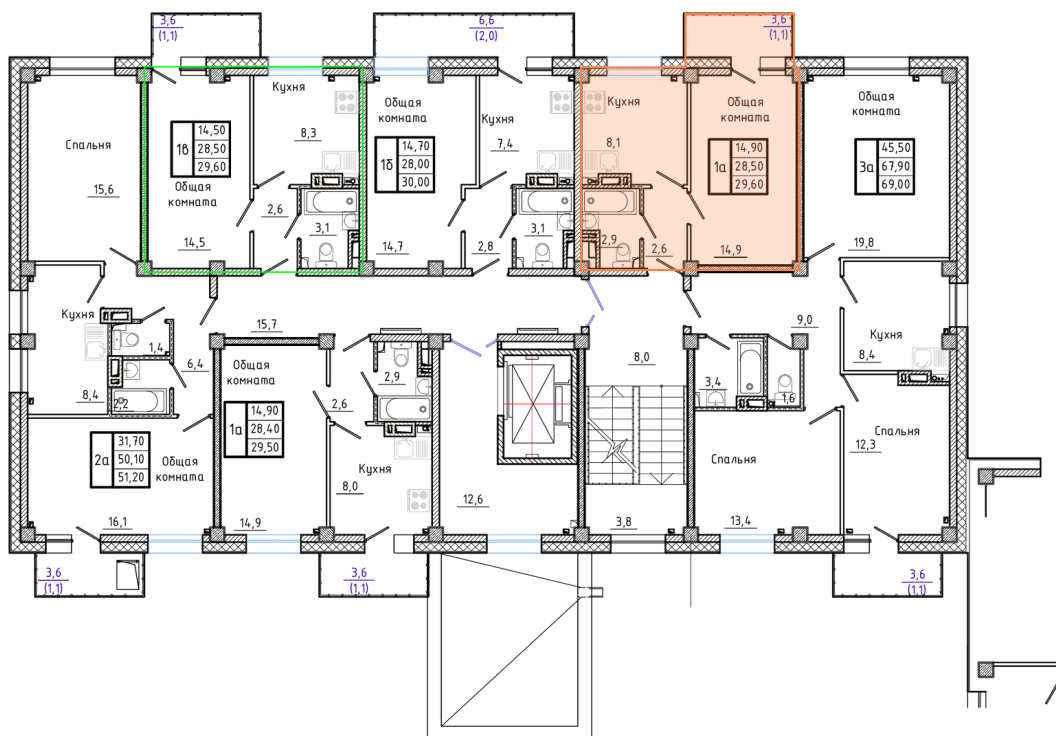

Номер: 125

1 комнатная 29.6 м²

Отсканируйте QR-код и
смотрите на сайте сз-
олчей.рф

4 736 000 руб.

В ипотеку от 22 504 руб.

Корпус	4	Этаж	6
Секция	3		

09.06.2026 01:23 (Мск)

Не является публичной офертой, цена может быть скорректирована.
Информация взята с сайта «сз-олчей.рф».

На этаже 6

1 комнатная 29.6 м²

План типового этажа Дом 4.1

Продолжение к приложению № 1 к Договору

09.06.2026 01:23 (Мск)

Не является публичной офертой, цена может быть скорректирована.
Информация взята с сайта «сз-олчей.рф».

На генплане 4

1 комнатная 29.6 м²

09.06.2026 01:23 (Мск)

Не является публичной офертой, цена может быть скорректирована.
Информация взята с сайта «сз-олчей.рф».