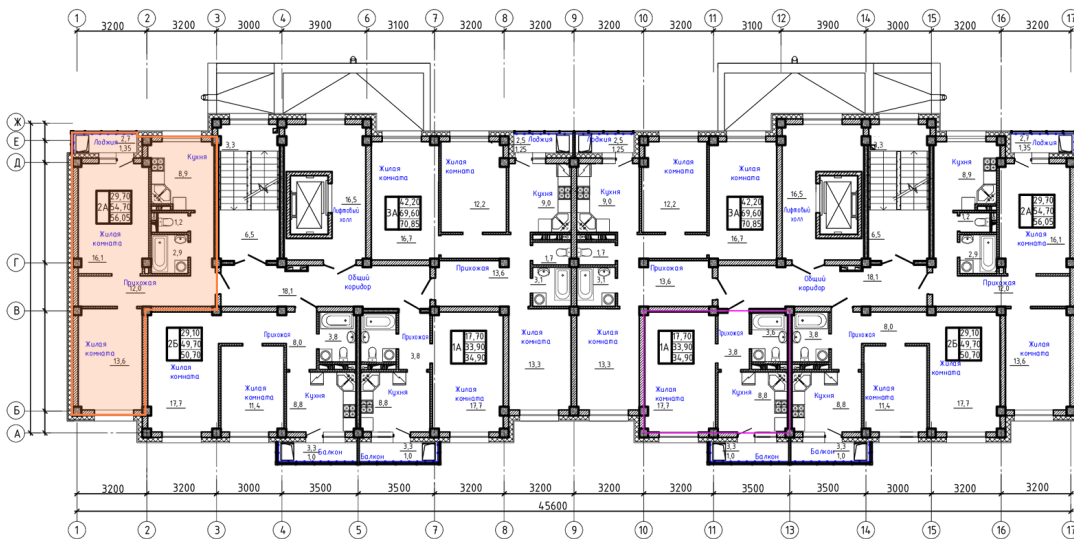

Номер: 29

2 комнатная 56.05 м²

Отсканируйте QR-код и
смотрите на сайте сз-
олчей.рф

7 965 098 руб.

В ипотеку от 37 848 руб.

Корпус	3
Секция	1

Этаж	8
------	---

25.04.2026 01:37 (Мск)

Не является публичной офертой, цена может быть скорректирована. Информация взята с сайта «сз-олчей.рф»

На этаже 8

2 комнатная 56.05 м²

План типового этажа

Продолжение к приложению № 1 к Договору

25.04.2026 01:37 (Мск)

Не является публичной офертой, цена может быть скорректирована. Информация взята с сайта «сз-олчей.рф»

На генплане 3

2 комнатная 56.05 м²

25.04.2026 01:37 (Мск)

Не является публичной офертой, цена может быть скорректирована. Информация взята с сайта «сз-олчей.рф»