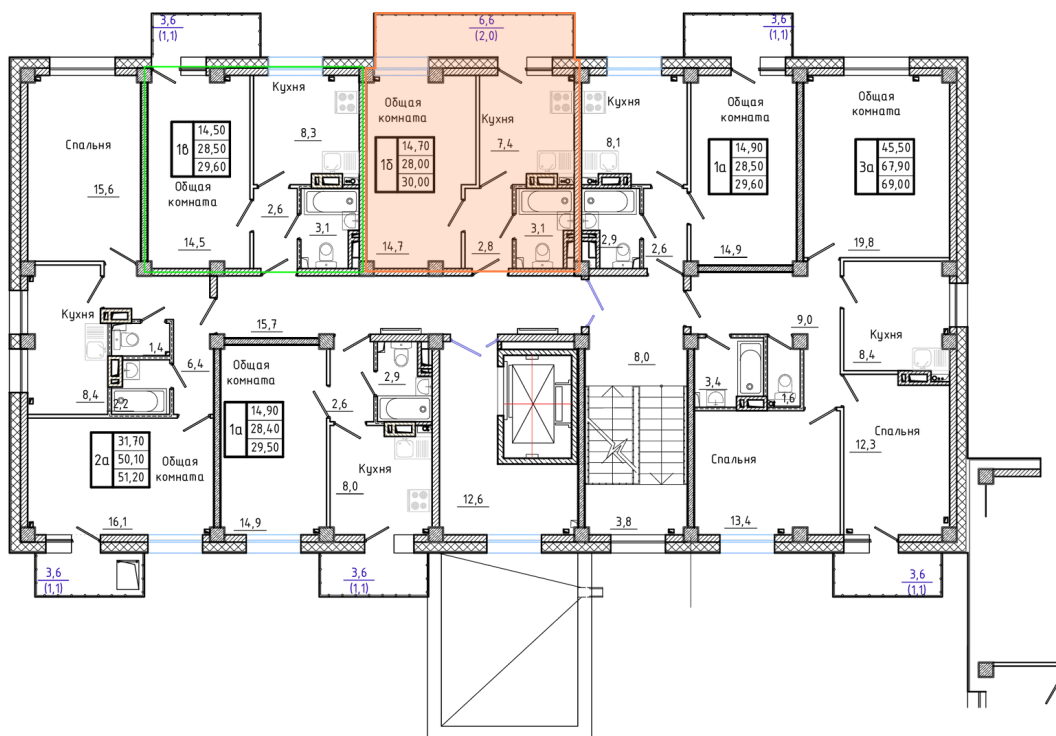

Номер: 88

1 комнатная 30 м²

Отсканируйте QR-код и
смотрите на сайте сз-
олчей.рф

4 484 400 руб.

В ипотеку от 21 309 руб.

Корпус	4	Этаж	8
Секция	2		

09.06.2026 01:17 (Мск)

Не является публичной офертой, цена может быть скорректирована.
Информация взята с сайта «сз-олчей.рф».

На этаже 8

1 комнатная 30 м²

План типового этажа Дом 4.1

Продолжение к приложению № 1 к Договору

09.06.2026 01:17 (Мск)

Не является публичной офертой, цена может быть скорректирована.
Информация взята с сайта «сз-олчей.рф».

На генплане 4

1 комнатная 30 м²

09.06.2026 01:17 (Мск)

Не является публичной офертой, цена может быть скорректирована.
Информация взята с сайта «сз-олчей.рф».