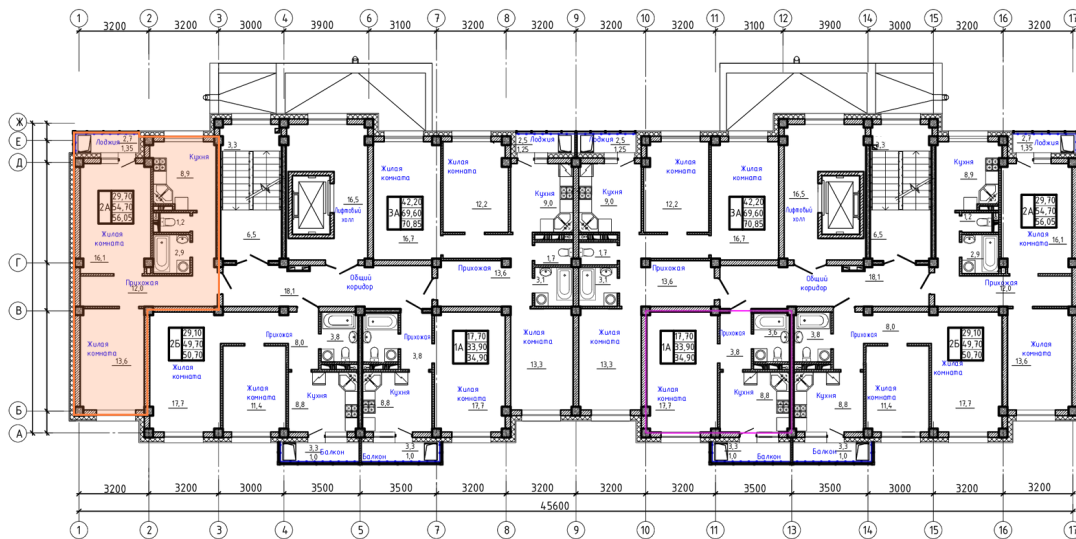

Номер: 1

2 комнатная 56.05 м²

Отсканируйте QR-код и
смотрите на сайте сз-
олчей.рф

7 965 098 руб.

В ипотеку от 37 848 руб.

Корпус	3	Этаж	1
Секция	1		

24.04.2026 20:55 (Мск)

Не является публичной офертой, цена может быть скорректирована. Информация взята с сайта «сз-олчей.рф»

На этаже 1

2 комнатная 56.05 м²

План типового этажа

Продолжение к приложению № 1 к Договору

24.04.2026 20:55 (Мск)

Не является публичной офертой, цена может быть скорректирована. Информация взята с сайта «сз-олчей.рф»

На генплане 3

2 комнатная 56.05 м²

24.04.2026 20:55 (Мск)

Не является публичной офертой, цена может быть скорректирована. Информация взята с сайта «сз-олчей.рф»