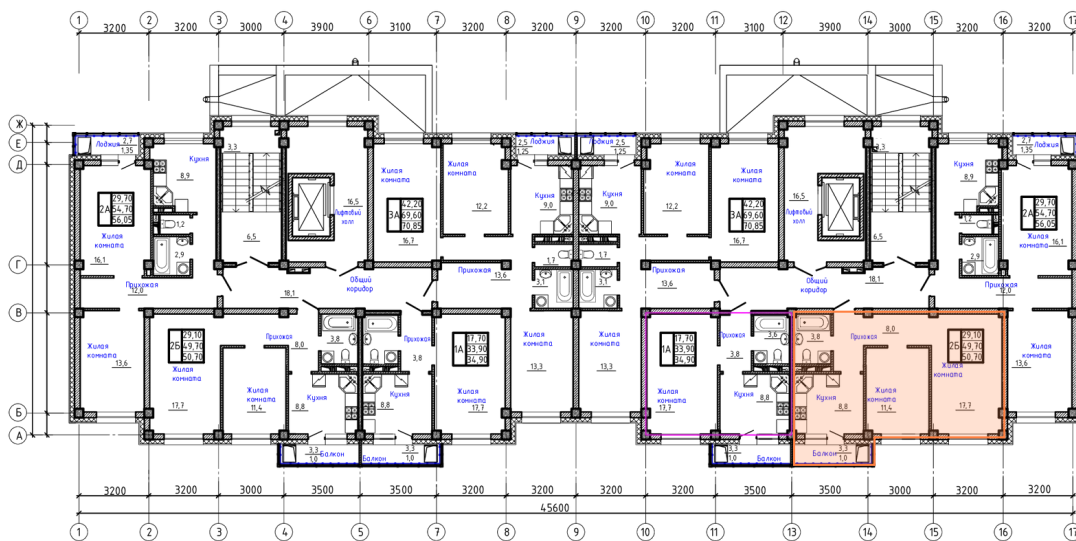

Номер: 39

2 комнатная 50.7 м²

Отсканируйте QR-код и
смотрите на сайте сз-
олчей.рф

7 204 825 руб.

В ипотеку от 34 236 руб.

Корпус	3	Этаж	1
Секция	2		

09.06.2026 01:13 (Мск)

Не является публичной офертой, цена может быть скорректирована.
Информация взята с сайта «сз-олчей.рф».

На этаже 1

2 комнатная 50.7 м²

План типового этажа

Продолжение к приложению № 1 к Договору

09.06.2026 01:13 (Мск)

Не является публичной офертой, цена может быть скорректирована.
Информация взята с сайта «сз-олчей.рф».

На генплане 3

2 комнатная 50.7 м²

09.06.2026 01:13 (Мск)

Не является публичной офертой, цена может быть скорректирована.
Информация взята с сайта «сз-олчей.рф».