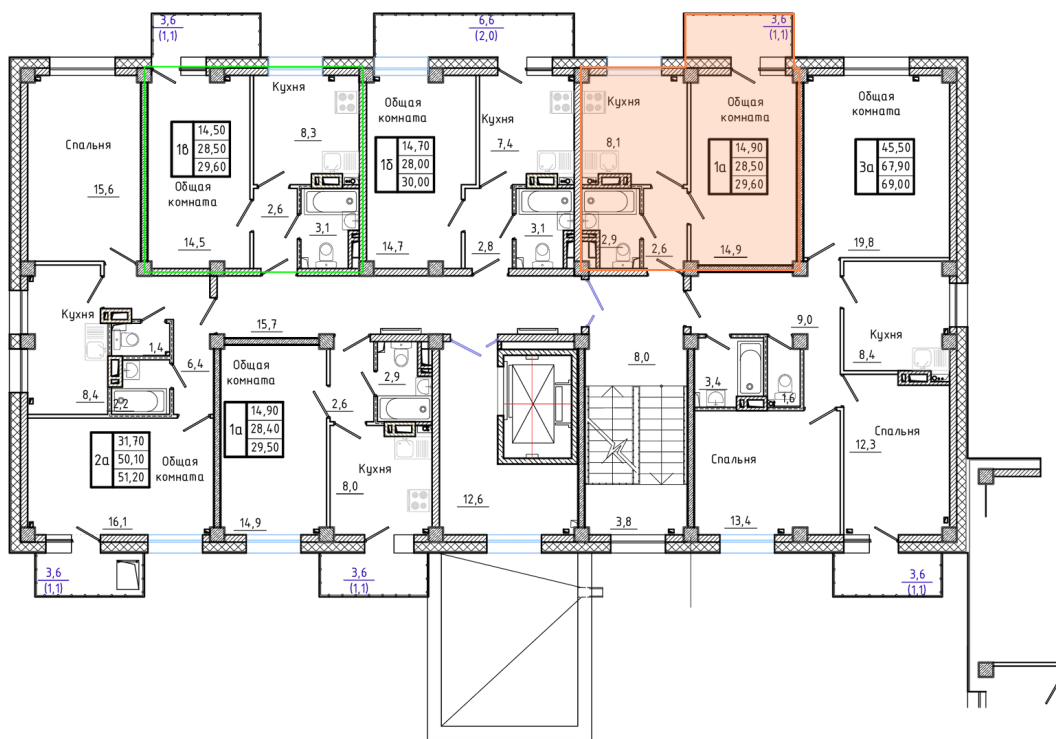

# 1 комнатная 29.6 м<sup>2</sup>

Отсканируйте QR-код и  
смотрите на сайте сз-  
олчей.рф

# На этаже 7

1 комнатная 29.6 м<sup>2</sup>

План типового этажа Дом 4.1

Продолжение к приложению № 1 к Договору

24.04.2026 20:59 (Мск)

Не является публичной офертой, цена может быть скорректирована. Информация взята с сайта «сз-олчей.рф»

На генплане 4

1 комнатная 29.6 м<sup>2</sup>

24.04.2026 20:59 (Мск)

Не является публичной офертой, цена может быть скорректирована. Информация взята с сайта «сз-олчей.рф»