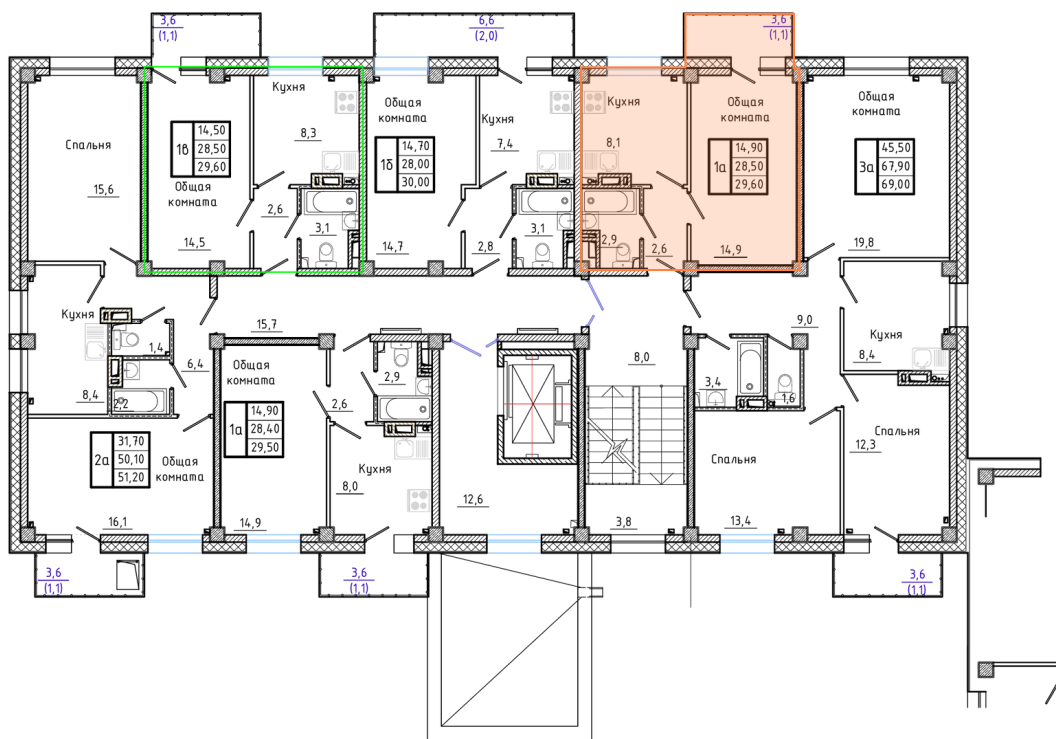

Номер: 35

1 комнатная 29.6 м²

Отсканируйте QR-код и
смотрите на сайте сз-
олчей.рф

4 736 000 руб.

В ипотеку от 22 504 руб.

Корпус	4	Этаж	7
Секция	1		

09.06.2026 01:19 (Мск)

Не является публичной офертой, цена может быть скорректирована.
Информация взята с сайта «сз-олчей.рф».

На этаже 7

1 комнатная 29.6 м²

План типового этажа Дом 4.1

Продолжение к приложению № 1 к Договору

09.06.2026 01:19 (Мск)

Не является публичной офертой, цена может быть скорректирована.
Информация взята с сайта «сз-олчей.рф».

На генплане 4

1 комнатная 29.6 м²

09.06.2026 01:19 (Мск)

Не является публичной офертой, цена может быть скорректирована.
Информация взята с сайта «сз-олчей.рф».